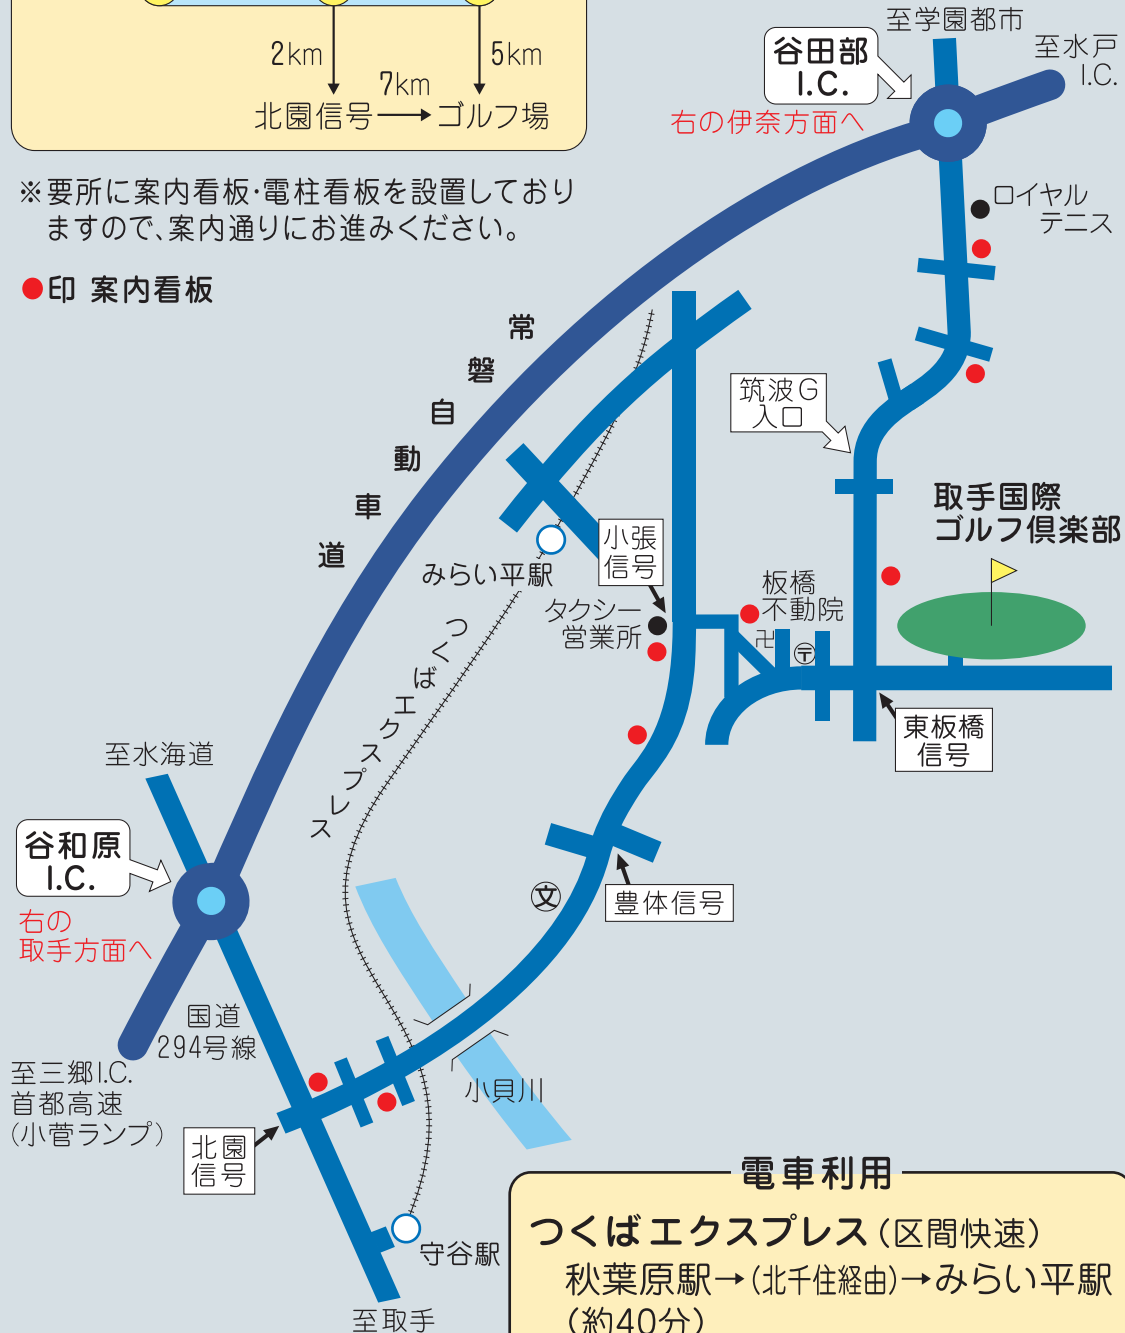

# 取手国際ゴルフ倶楽部 アクセスマップ

## 常磐自動車道利用

※要所に案内看板・電柱看板を設置しておりますので、案内通りにお進みください。

●印 案内看板

## 電車利用

つくばエクスプレス (区間快速)  
秋葉原駅 → (北千住経由) → みらい平駅 (約40分)

無料送迎タクシー (みらい平駅約8分)  
7:00 から 9:15 までの間、駅構内タクシーが無料で取手国際ゴルフ倶楽部迄ご利用いただけます。但し原則として、下り電車の到着に合わせ4名様相乗りとなります。